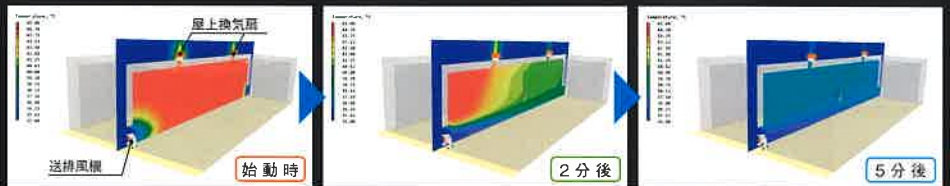

全体換気装置による換気の実施またはこれと同等以上の措置

作業現場に合わせた、様々な措置をご提案いたします。

全体換気装置

全体を換気することで、工場内の空気を強制的に入れ替えます。溶接点への風の影響が少ない対策方法です。また暑気対策としても効果があり、作業場の様々な環境改善にも繋がります。

プッシュプル換気

排気換気扇に向けて、作業場所の近くや建屋の入り口から風を送り、作業者様の周囲に溶接ヒュームを留まらせず、換気の効率を高められます。

局所排気装置

溶接ヒュームの発生点から局所的に吸引し飛散を防止します。集じん機など機械内でろ過を行い回収する方法や、換気扇や送風機などを使いダクトで屋外に排気する方法があります。

■ 溶接ヒューム濃度低減に関連した商品ラインアップ

導入シミュレーション

お客様の工場などに製品を設置した場合の効果をシミュレートし、風の流れや、温度変化などの効果の見える化を図り、お客様の課題解決をサポートいたします。また、換気関係の製品を多数取り揃えておりますので、効率の良い複合的なご提案も可能です。