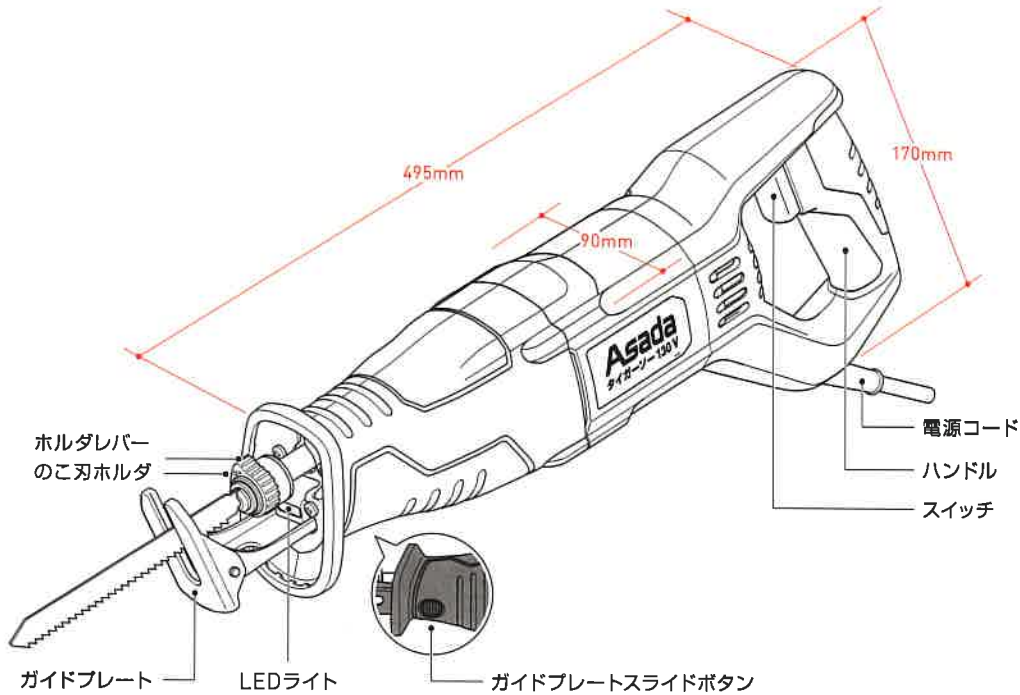

タイガーソー130V

各部の名称

仕様

コードNo.	RP130	標準価格	24,800円
切断能力	鋼管:φ130mm / 木材:□200mm / 軟鋼板 (SS材相当) :~t20mm		
使用電源	100V 50/60Hz		
モータ	直流整流子モータ 12A/1,100W		
ストローク長さ	29mm		
ストローク速度	0~2700min ⁻¹		
質量	3.8kg		
電源コード	2.3m		
標準付属品	のご刃200×10/14山バイメタル (1本)、収納ケース		

セーバーソーのご刃 (バイメタル)

品名	コードNo.	標準価格 (1本)	入数	パイプ切断能力
100×18山	61363	400円	10本	~25A
150×10山	61358		10本	~50A
150×10/14山	61489	500円	10本	~50A
150×14山	61359		10本	~50A
150×18山	61360		10本	~50A
200×10/14山	61487		10本	~100A
200×14山	61361	650円	10本	~100A
200×18山	61362		10本	~100A
250×10/14山	61488	750円	10本	~125A
250×14山	61460		10本	~125A
250×18山	61461		10本	~125A